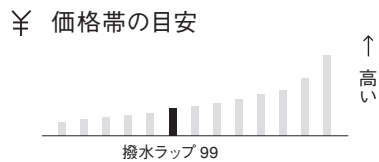

ホワイト

税抜価格

角 2	長 3	長 3 カマス
169 112 05 角 2 封筒 240×332mm サイド貼	169 120 05 長 3 封筒 120×235mm サイド貼	169 133 05 長 3 カマス封筒 235×120mm カマス貼
21.2 円 / 枚 100g	7.4 円 / 枚 100g	10.6 円 / 枚 100g

色

ホワイト

表 裏

米坪

100g