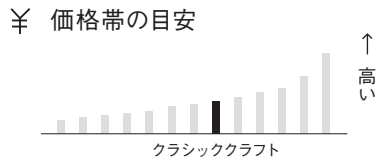

特長 1

羽車オリジナルの紙
ゴールドの紙
表裏が異なる

クラシック感のある色味と質感
特別感のある印象
濃い色の紙とも相性が良い

特長 2

Nリッチ

針葉樹パルプ
100%

印刷・加工適性

- オフセット印刷 ☐
- 活版印刷 ☐
- デジタル印刷 ☐
- 箔押し加工 ☐
- エンボス加工 ☐

お客様の声

紙の厚みがあるので
手にした時に特別感を演出できますね

ゴールドの封筒なのに
とても落ち着いた雰囲気ですね

華やかなクリスマスや
ウエディングのイベントに合いますね

株式会社 羽車