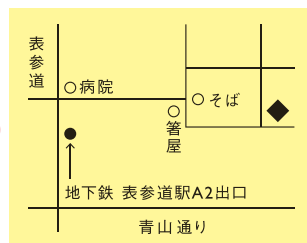

## 裏面

④

料金別納郵便

⑤

**DEER** OMOTESANDO STORE ⑥

⑦

**New collection Exhibition**

**ction Exhibition**

この度ディア-表参道店では 新作コレクション展を開催いたします  
今回もデザインから完成まで 工房のデザイナーがフルハンドメイドで製作した  
レザーバッグや小物等をご用意いたしました

⑧

＼ノベルティプレゼント情報／

期間中、税込 50,000 円以上お買い上げいただいたお客様に  
「オリジナルブックカバー」を先着でプレゼントいたします  
ぜひこの機会にご来店ください

⑨

**2022.11.25 THU - 12.8 WED**

〒000-0724 東京都渋谷区青葉北 24-7

⑩

(地下鉄表参道駅 徒歩 1 分)

OPEN 10:00-20:00 TEL 03-5785-0719

⑪

⑪

Access Map

⑫